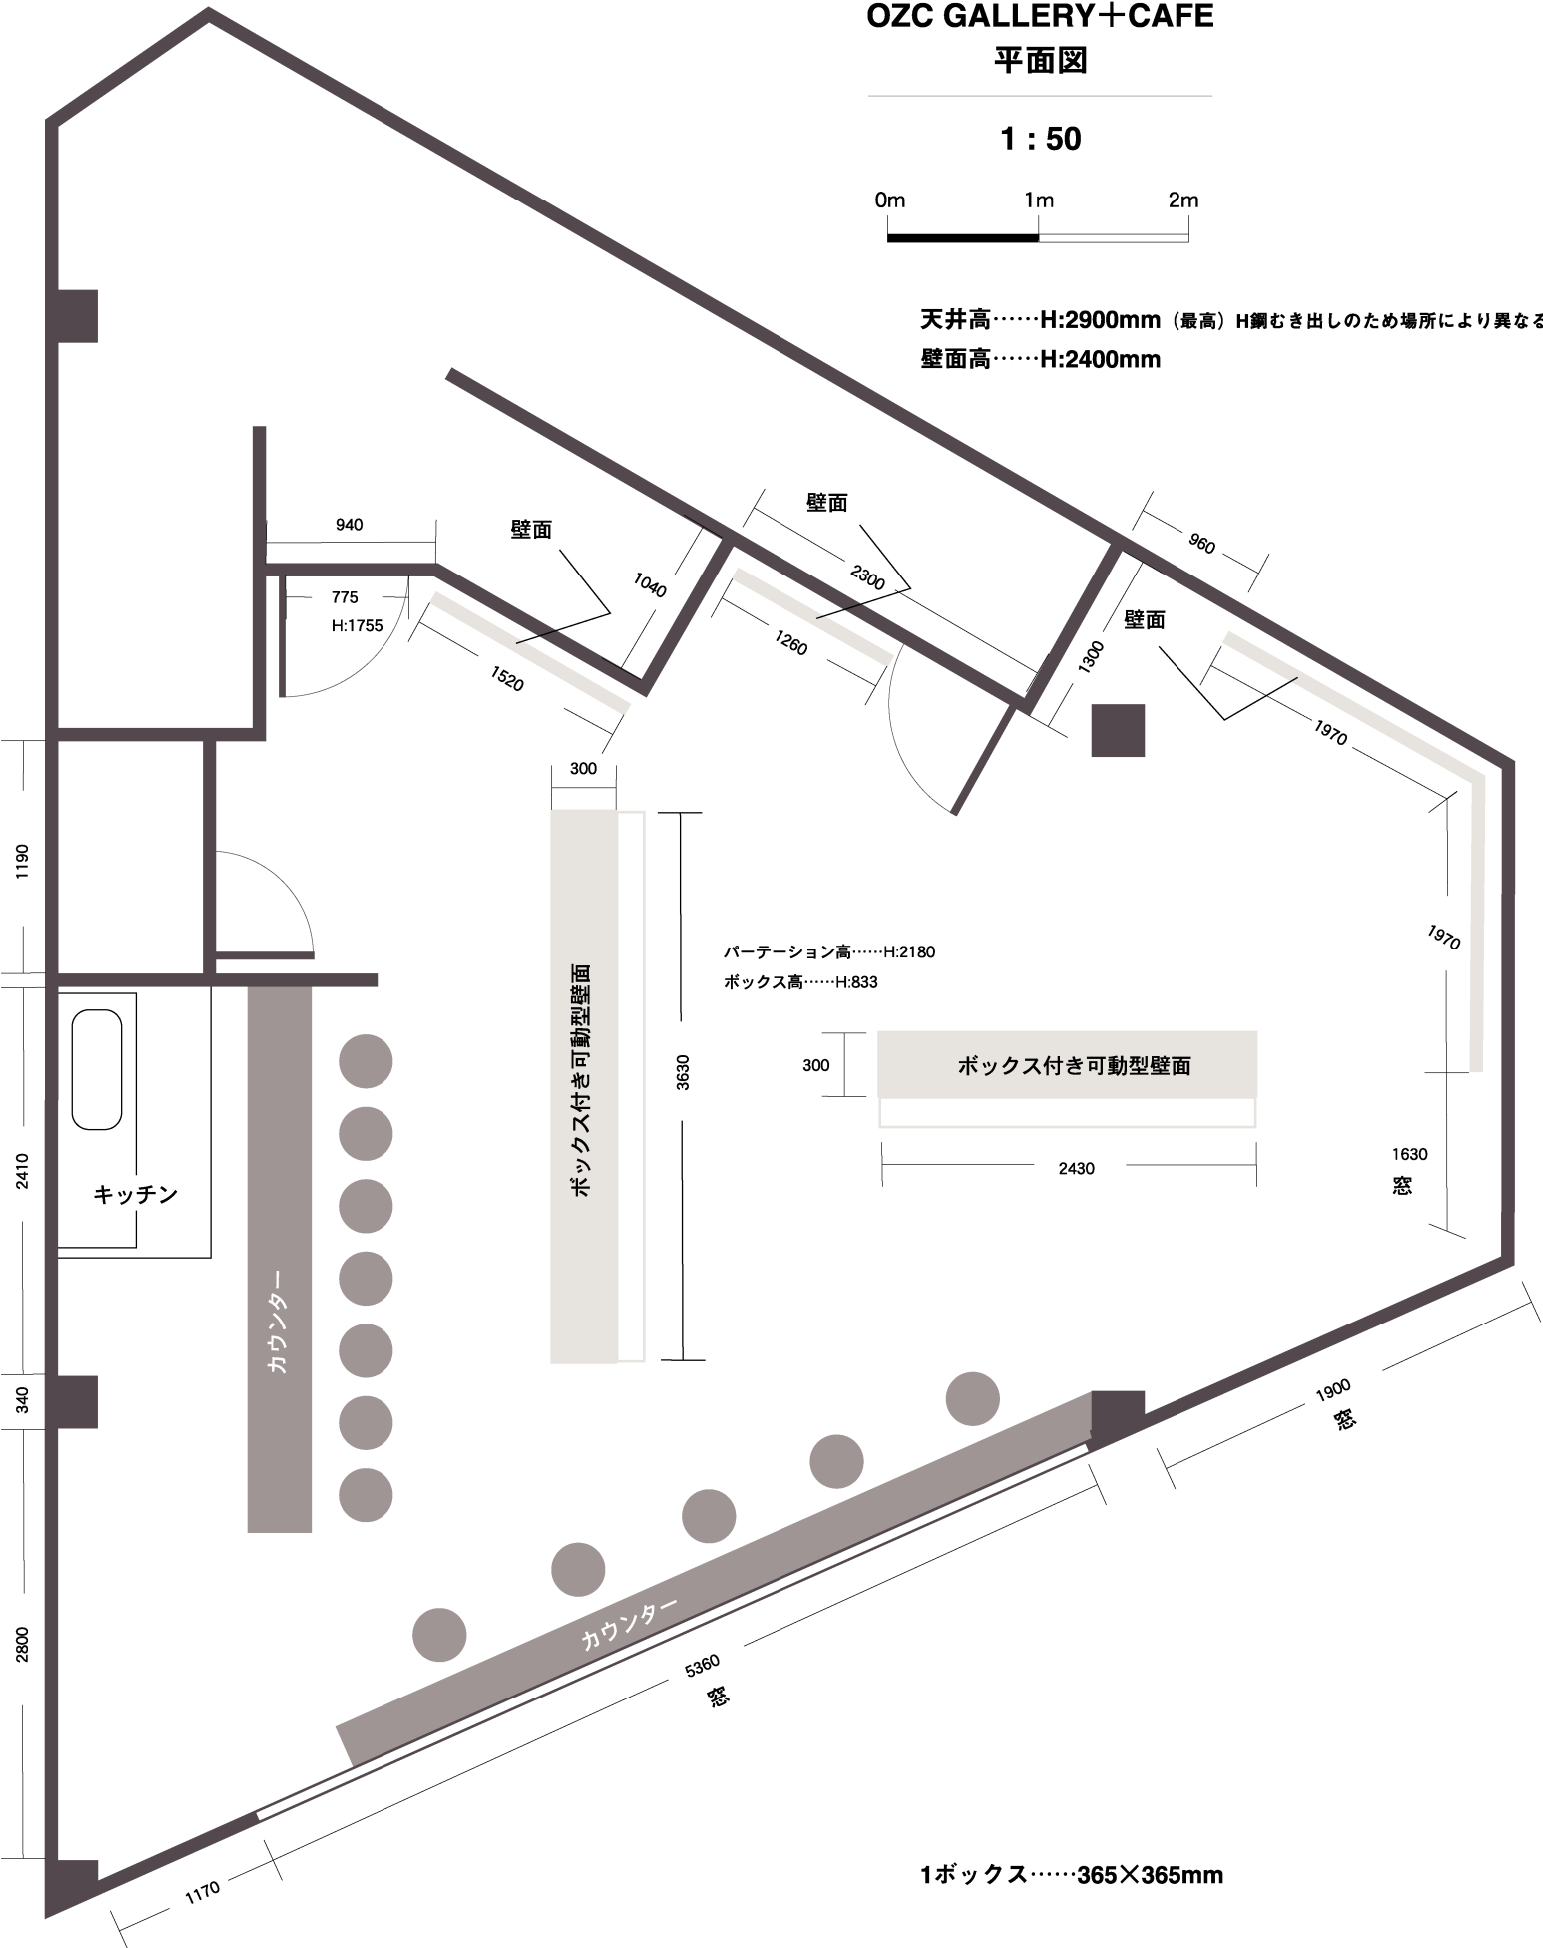

OZC GALLERY+CAFE

平面図

1 : 50

天井高……H:2900mm (最高) H鋼むき出しのため場所により異なる
壁面高……H:2400mm

1ボックス……365×365mm